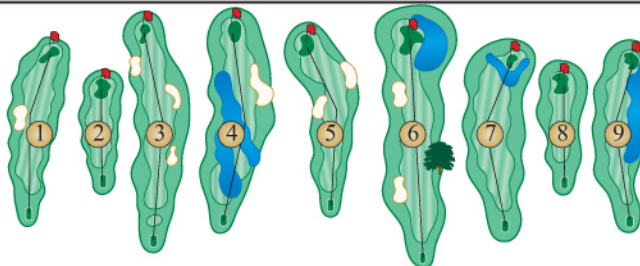

## Ratings/Slope

Men's  
 Black 74.4/144  
 Blue 71.2/141  
 White 68.6/128  
 Gold 65.8/114

Women's  
 White 74.3/139  
 Gold 70.3/133  
 Green 68.6/126

HOLE	1	2	3	4	5	6	7	8	9	OUT
Black	360	209	516	461	376	534	377	227	347	3407
Blue	324	194	509	390	331	499	340	195	321	3103
White	298	180	422	361	287	461	301	169	289	2768
Gold	275	153	411	291	280	431	267	139	270	2517
Handicap	5	9	13	1	15	7	3	11	17	
Par	4	3	5	4	4	5	4	3	4	36
+/-										
Handicap	1	15	9	7	11	3	5	17	13	
Green	271	150	383	286	241	427	263	134	267	2422

Date

Scorer

Attest

VERDICT RIDGE  
GOLF & COUNTRY CLUB

10	11	12	13	14	15	16	17	18	IN	OUT	TOT	HCP	NET
416	205	444	159	387	410	506	408	584	3519	3407	6926		
374	178	403	141	367	369	489	381	515	3217	3103	6320		
357	158	365	121	314	334	474	370	478	2971	2768	5739		
351	116	329	116	287	312	360	244	442	2557	2517	5074		
12	14	6	18	10	4	16	8	2					
4	3	4	3	4	4	5	4	5	36	36	72		
8	18	12	10	4	6	16	14	2					
305	99	274	100	279	308	355	238	391	2349	2422	4771		