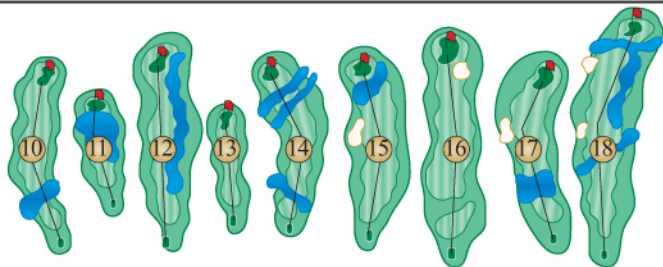

## Ratings/Slope

Men's  
 Black 74.4/144  
 Blue 71.2/141  
 White 68.6/128  
 Gold 65.8/114

Women's  
 White 74.3/139  
 Gold 70.3/133  
 Green 68.6/126

HOLE	1	2	3	4	5	6	7	8	9	OUT
Black	360	209	516	461	376	534	377	227	347	3407
Blue	324	194	509	390	331	499	340	195	321	3103
White	298	180	422	361	287	461	301	169	289	2768
Gold	275	153	411	291	280	431	267	139	270	2517
Handicap	5	9	13	1	15	7	3	11	17	
Par	4	3	5	4	4	5	4	3	4	36
+/-										
Handicap	1	15	9	7	11	3	5	17	13	
Green	271	150	383	286	241	427	263	134	267	2422

**VERDICT RIDGE**  
 GOLF & COUNTRY CLUB

7332 Kidville Rd.  
 Denver, NC 28037  
 704•489•1206

[www.verdictridge.com](http://www.verdictridge.com)

Billy Powell  
 Head Golf Professional

Mitchell Shaw  
 Golf Course Superintendent

Date

Scorer

Attest

VERDICT RIDGE  
GOLF & COUNTRY CLUB

10	11	12	13	14	15	16	17	18	IN	OUT	TOT	HCP	NET
416	205	444	159	387	410	506	408	584	3519	3407	6926		
374	178	403	141	367	369	489	381	515	3217	3103	6320		
357	158	365	121	314	334	474	370	478	2971	2768	5739		
351	116	329	116	287	312	360	244	442	2557	2517	5074		
12	14	6	18	10	4	16	8	2					
4	3	4	3	4	4	5	4	5	36	36	72		
8	18	12	10	4	6	16	14	2					
305	99	274	100	279	308	355	238	391	2349	2422	4771		